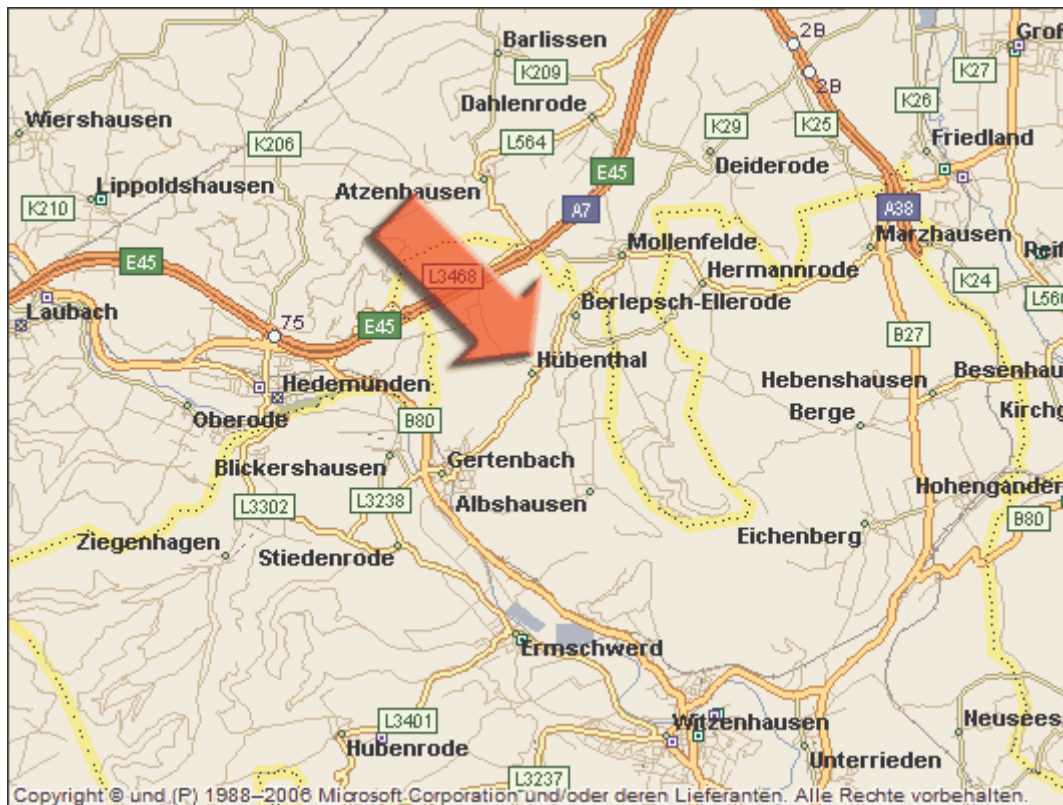

Wegbeschreibung Seminarhaus Parimal / Gut Hübenthal

Anfahrt:

Mit dem Auto:

Autobahn A7 Kassel/ Hannover, Ausfahrt Hedemünden, dann Richtung Witzzenhausen (B 80). Nach 4 km links abbiegen nach Gertenbach. Von dort der Ausschilderung Gertenbach/Hübenthal/Schloss Berlepsch folgen. In Hübenthal rechts, vor der scharfen Kurve, auf den Gutshof einbiegen, bzw. geradeaus weiter und dann links zum Parkplatz hochfahren.

Mit dem Zug:

Nach Göttingen oder Kassel fahren, umsteigen in den Nahverkehrszug Göttingen-Kassel und aussteigen am Minibahnhof Gertenbach. Dort holen wir unsere Gäste ab. Jedoch müssen wir dies mindestens 1 Tag vorher wissen, damit wir den Transport organisieren können.